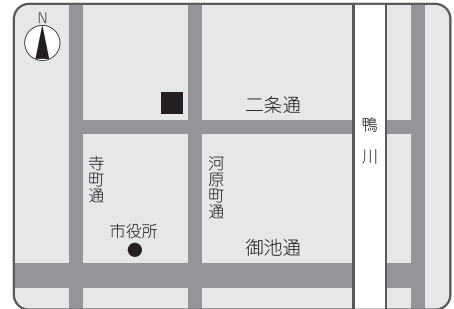

## 奈良 子どもと楽しむ/的野祥子葉音ライブ

- 時間 13:00開場/13:30開演
- 場所 とく&らいふcafé葉音(奈良市後藤町)
- 料金 大人¥1,000/高校生以下¥200  
※料金は当日(ドリンクをご希望の方は各自でご注文ください)

GUEST  
京都女子大学発達教育学部2回生  
めろでいーな(むらしげかりん&ひらみつさやか)  
ときめき!!★リズムあそび★

## 京都 的野祥子/ののさんライブ

- 時間 18:30開場/19:30開演
- 場所 EVENT BAR どん底ハウス(京都市中京区河原町二条)
- 料金 ¥1,000 (1ドリンク制) ※料金は当日

Joint Band  
るーずぱんてい  
(東京)

GUEST  
森田美香  
& 正木千  
(京都女子大学ダンスクラブ/  
Unlimited∞)

11/13 (SUN)