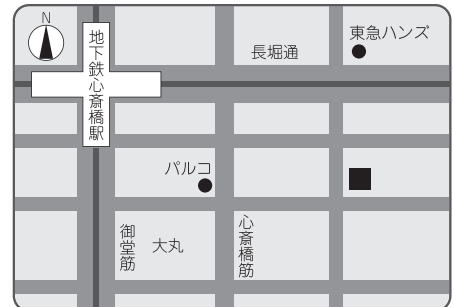

## 奈良 子どもと楽しむ/的野祥子葉音ライブ

- 時間 13:00開場/13:30開演
- 場所 とく&らいふcafé葉音(奈良市後藤町)
- 料金 大人¥1,000/高校生以下¥200  
※料金は当日(ドリンクをご希望の方は各自でご注文ください)

GUEST  
京都女子大学発達教育学部2回生  
めろでいーな(むらしげかりん&ひらみつさやか)  
ときめき!!★リズムあそび★

## 京都 的野祥子/ののさんライブ

- 時間 18:30開場/19:30開演
- 場所 EVENT BAR どん底ハウス(京都市中京区河原町二条)
- 料金 ¥1,000 (1ドリンク制) ※料金は当日

Joint Band  
るーずぱんてい  
(東京)

GUEST  
森田美香  
& 正木千  
(京都女子大学ダンスクラブ/  
Unlimited∞)

11/13 (SUN)

## 大阪 旭堂南陽プロデュース/的野祥子スポニチプラザライブ

- 時間 18:30開場/19:00開演
- 場所 スポニチプラザ大阪(大阪市中央区東心斎橋)
- 料金 ¥1,500 ※料金は当日

GUEST  
関西人気ミュージシャン  
& 人気若手お笑い芸人

SPECIAL GUEST  
旭堂南陽  
講談「子どもシェルター物語」

上記ライブのお申し込みは ☎092-406-7369 ヒューゴ まで  
問い合わせ先 : ☎090-6201-0569 (NPO法人子どもセンターののさん/吉田)